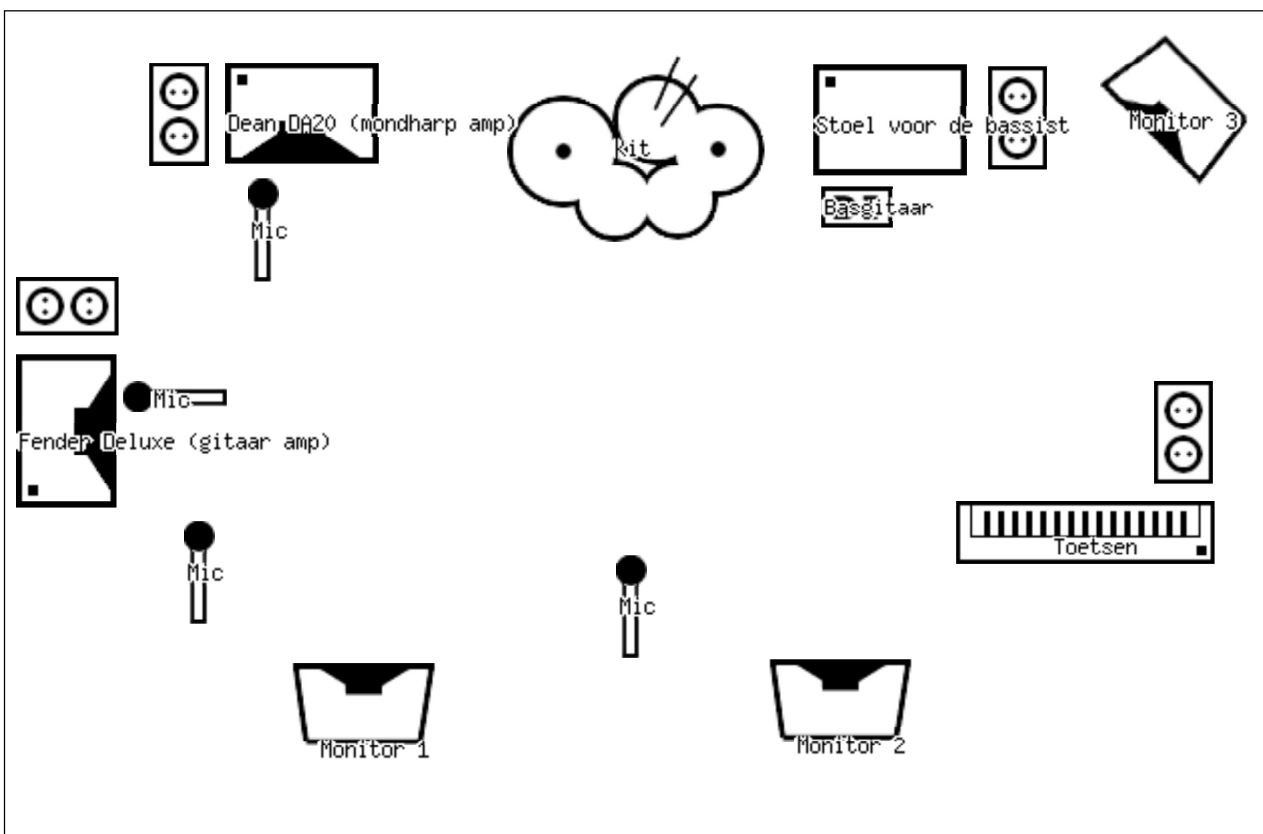

Skraal

http://www.skraal.nl

http://www.popunie.nl/speaker/stageplan/view.php?n=skraal

contact: Jorn Idzerda 0513851301

email: skraalband@gmail.com

laatst gewijzigd: 28-02-2010

line-up

Jorn Idzerda	Zang / Mondharp / Percussie
Wieger de Wit	Gitaar / Achtergrondzang
Laurens Hofstra	Toetsen
Sjoerd Peereboom	Basgitaar
Styntje Idsardi	Drums

monitorgroepen

1	Gitaarmic / Zang / Toetsen
2	Gitaarmic / Zang / Mondharpmic
3	Zang / Gitaarmic / Basgitaar / Toetsen

priklijst

1	Kick	Shure Beta 52
2	Snare	Shure SM 57
3	Hi Hat	AKG 451
4	Hi Tom	Shure SM 57
5	Mid Tom	Shure SM 57
6	Floor Tom	Shure SM 57
7	Floor Tom	Shure SM 57
8	Overhead Rechts	AKG CK 91
9	Overhead Links	AKG CK 91
10	Ride	AKG CK 91
11	Mic (voor Fender Deluxe)	Shure SM 57
12	Toetsen	DI
13	Basgitaar	DI
14	Lead Vocals	Shure SM 58
15	Backing Vocals	Shure SM 58
16	Mic (voor Dean DA20)	Shure SM 57

opmerkingen

>> Graag aantal biertjes op het podium.

Gitaar moet hard in mix echter wel zo dat de zang goed verstaanbaar is.

Bij afwijkingen in de opstelling graag overleggen.