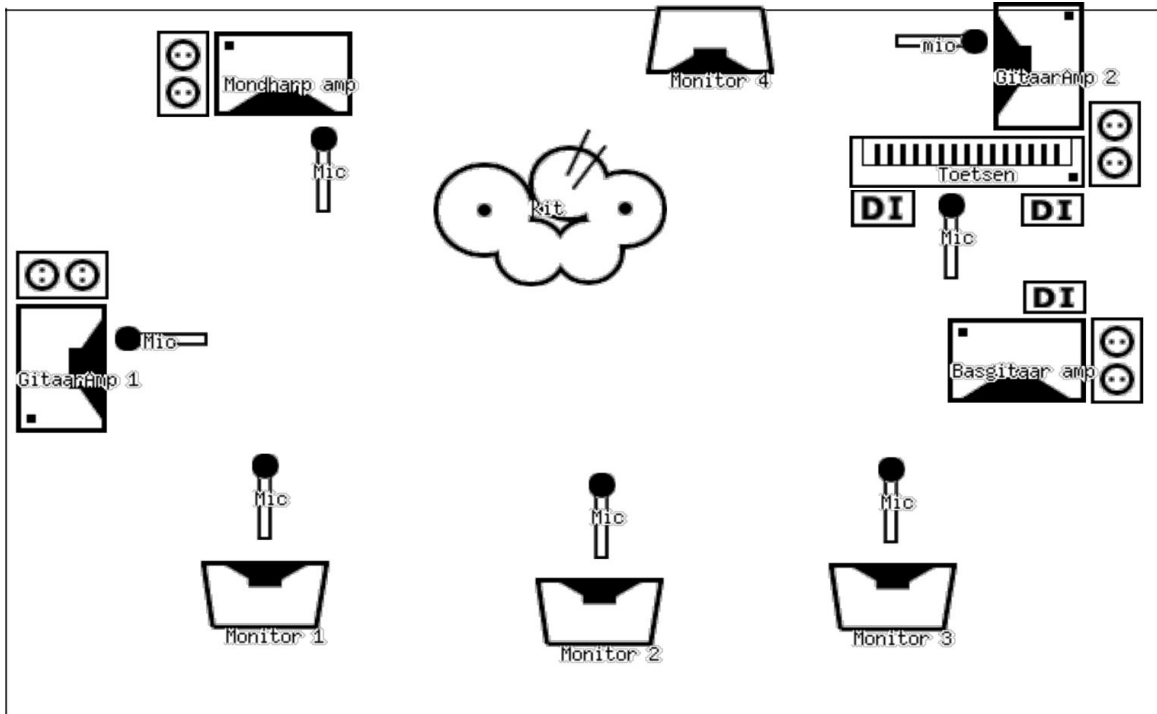

Stageplan - Skraal

Contact: skraalbluesrock@gmail.com

Laatst gewijzigd: 12-11-2024

Line-up

Jorn Idzerda	Zang / Mondharp
Wieger de Wit	Gitaar / Achtergrondzang
Victor de Vries	Toetsen / Gitaar / Achtergrondzang
André Klijnstra	Basgitaar / Achtergrondzang
Hendrie Achtien	Drums

Monitorgroepen

1. 1 Gitaar 1 / Zang
2. 2 Gitaar 1 / Zang / Mondharp
3. 3 Gitaar 1 & 2 / Zang / Basgitaar / Toetsen
4. 4 Gitaar 1 & 2 / Zang

Priklijst

1 Kick	Shure Beta 52
2 Snare	Shure SM57
3 Hi Hat	AKG 451
4 Tom	Shure SM57
5 Floortom	Shure SM57
6 Overhead Rechts	AKG CK 91
7 Overhead Links	AKG CK 91
8 Ride	AKG CK 91
9 Mic GitaarAmp 1	Shure SM57
10 Mic GitaarAmp 2	Shure SM57
11 Basgitaar	DI
12 Toetsen Stereo 1 Hammond	DI
13 Toetsen Stereo 2 Piano	DI
14 Lead Vocals	Shure Beta 57A
15 Achtergrondzang 1	Shure SM58
16 Achtergrondzang 2	Shure SM58
17 Achtergrondzang 3	Shure SM58
18 Mic MondharpAmp	Shure SM57

Opmerkingen

Zang moet goed verstaanbaar zijn, tikje hoog freq. in stem toevoegen, tikje laag verwijderen.

We hebben een backdrop van 2m x 2m die we achter ons ophangen.

Microfoonkeuze links mag evt. afwijken. Dan soortgelijk type kiezen.

Graag kratje bier backstage en half kratje 0,0%.